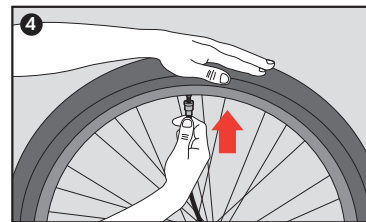

BOOST AIR SYSTEM

Carrying handle
Poignée de transport
Tragegriff
Asa de transporte

Hose
Tuyau
Schlauch
Manguera

Valve tool
Démonte obus
Ventilwerkzeug
Herramienta para sacar obús

MAX
230 psi / 16 bar

- FR** Solution facile pour installer un pneu tubeless.
- EN** Easy way to install Tubeless Tyres.
- ES** Inflador fácil y rápido para neumáticos tubeless.
- DE** Einfache Lösung, um einen schlauchlosen Reifen zu installieren.
- IT** Soluzione facile per installare un pneumatico tubeless.
- NL** Simpele manier om tubeless banden te monteren.
- PT** Solução fácil para instalar pneus tubeless.
- PL** Łatwy montaż opon bezdętkowych.
- HU** Egyszerű mód a tubeless kűlsőgumi felszerelésére.
- RU** Простой способ монтажа бескамерных покрышек.
- RO** Usor de montaj cauciucuri tubeless.
- EL** Ο εύκολος τρόπος για την τοποθέτηση των Tubeless.
- FI** Helppo tapa asentaa tubeless-renkaat.
- CS** Jednoduchá cesta k montáži bezdušového pláště.
- BG** Лесен начин за монтаж на безкамерни гуми.
- TR** Tubeless lastikleri kolayca takabilmeniz için.
- NB/DA** Nem måde at montere slangeløst dæk.
- ZH** 易于安装到真空胎上.
- JA** 簡単にチューブレスタイヤに空気が入ります