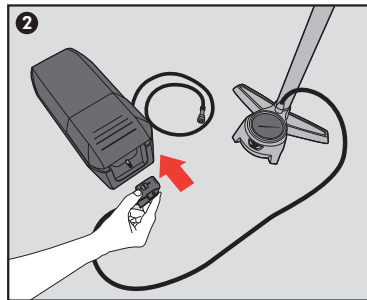

BOOST AIR SYSTEM

Carrying handle
Poignée de transport
Tragegriff
Asa de transporte

Hose
Tuyau
Schlauch
Manguera

Valve tool
Démonte obus
Ventilwerkzeug
Herramienta para sacar obús

MAX
230 psi / 16 bar

- FR** Solution facile pour installer un pneu tubeless.
- EN** Easy way to install Tubeless Tyres.
- ES** Inflador fácil y rápido para neumáticos tubeless.
- DE** Einfache Lösung, um einen schlauchlosen Reifen zu installieren.
- IT** Soluzione facile per installare un pneumatico tubeless.
- NL** Simpele manier om tubeless banden te monteren.
- PT** Solução fácil para instalar pneus tubeless.
- PL** Łatwy montaż opon bezdętkowych.
- HU** Egyszerű mód a tubeless kűlsőgumi felszerelésére.
- RU** Простой способ монтажа бескамерных покрышек.
- RO** Usor de montaj cauciucuri tubeless.
- EL** Ο εύκολος τρόπος για την τοποθέτηση των Tubeless.
- FI** Helppo tapa asentaa tubeless-renkaat.
- CS** Jednoduchá cesta k montáži bezdušového pláště.
- BG** Лесен начин за монтаж на безкамерни гуми.
- TR** Tubeless lastikleri kolayca takabilmeniz için.
- NB/DA** Nem måde at montere slangeløst dæk.
- ZH** 易于安装到真空胎上.
- JA** 簡単にチューブレスタイヤに空気が入ります