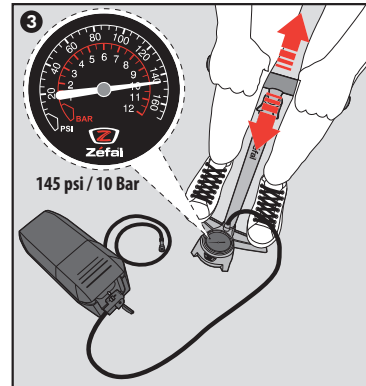

BOOST AIR SYSTEM

Carrying handle
Poignée de transport
Tragegriff
Asa de transporte

Hose
Tuyau
Schlauch
Manguera

Valve tool
Démonte obus
Ventilwerkzeug
Herramienta para sacar obús

MAX
230 psi / 16 bar

- FR** Solution facile pour installer un pneu tubeless.
- EN** Easy way to install Tubeless Tyres.
- ES** Inflador fácil y rápido para neumáticos tubeless.
- DE** Einfache Lösung, um einen schlauchlosen Reifen zu installieren.
- IT** Soluzione facile per installare un pneumatico tubeless.
- NL** Simpele manier om tubeless banden te monteren.
- PT** Solução fácil para instalar pneus tubeless.
- PL** Łatwy montaż opon bezdętkowych.
- HU** Egyszerű mód a tubeless kűlsőgumi felszerelésére.
- RU** Простой способ монтажа бескамерных покрышек.
- RO** Usor de montaj cauciucuri tubeless.
- EL** Ο εύκολος τρόπος για την τοποθέτηση των Tubeless.
- FI** Helppo tapa asentaa tubeless-renkaat.
- CS** Jednoduchá cesta k montáži bezdušového pláště.
- BG** Лесен начин за монтаж на безкамерни гуми.
- TR** Tubeless lastikleri kolayca takabilmeniz için.
- NB/DA** Nem måde at montere slangeløst dæk.
- ZH** 易于安装到真空胎上.
- JA** 簡単にチューブレスタイヤに空気が入ります