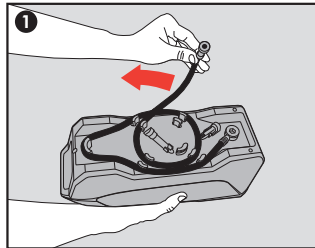

BOOST AIR SYSTEM

Carrying handle
Poignée de transport
Tragegriff
Asa de transporte

Hose
Tuyau
Schlauch
Manguera

Valve tool
Démonte obus
Ventilwerkzeug
Herramienta para sacar obús

MAX
230 psi / 16 bar

- FR** Solution facile pour installer un pneu tubeless.
- EN** Easy way to install Tubeless Tyres.
- ES** Inflador fácil y rápido para neumáticos tubeless.
- DE** Einfache Lösung, um einen schlauchlosen Reifen zu installieren.
- IT** Soluzione facile per installare un pneumatico tubeless.
- NL** Simpele manier om tubeless banden te monteren.
- PT** Solução fácil para instalar pneus tubeless.
- PL** Łatwy montaż opon bezdętkowych.
- HU** Egyszerű mód a tubeless kűlsőgumi felszerelésére.
- RU** Простой способ монтажа бескамерных покрышек.
- RO** Usor de montaj cauciucuri tubeless.
- EL** Ο εύκολος τρόπος για την τοποθέτηση των Tubeless.
- FI** Helppo tapa asentaa tubeless-renkaat.
- CS** Jednoduchá cesta k montáži bezdušového pláště.
- BG** Лесен начин за монтаж на безкамерни гуми.
- TR** Tubeless lastikleri kolayca takabilmeniz için.
- NB/DA** Nem måde at montere slangeløst dæk.
- ZH** 易于安装到真空胎上.
- JA** 簡単にチューブレスタイヤに空気が入ります