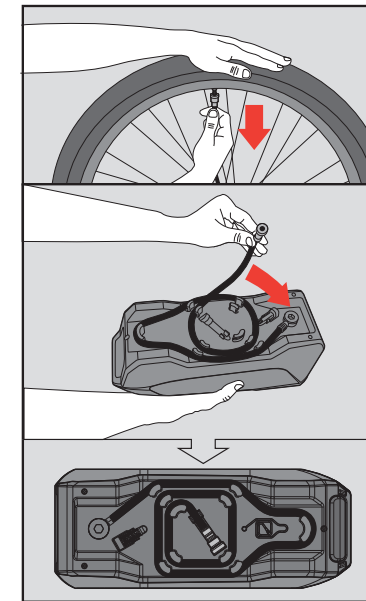

BOOST AIR SYSTEM

Carrying handle
Poignée de transport
Tragegriff
Asa de transporte

Hose
Tuyau
Schlauch
Manguera

Valve tool
Démonte obus
Ventilwerkzeug
Herramienta para sacar obús

MAX
230 psi / 16 bar

- FR** Solution facile pour installer un pneu tubeless.
- EN** Easy way to install Tubeless Tyres.
- ES** Inflador fácil y rápido para neumáticos tubeless.
- DE** Einfache Lösung, um einen schlauchlosen Reifen zu installieren.
- IT** Soluzione facile per installare un pneumatico tubeless.
- NL** Simpele manier om tubeless banden te monteren.
- PT** Solução fácil para instalar pneus tubeless.
- PL** Łatwy montaż opon bezdętkowych.
- HU** Egyszerű mód a tubeless kűlsőgumi felszerelésére.
- RU** Простой способ монтажа бескамерных покрышек.
- RO** Usor de montaj cauciucuri tubeless.
- EL** Ο εύκολος τρόπος για την τοποθέτηση των Tubeless.
- FI** Helppo tapa asentaa tubeless-renkaat.
- CS** Jednoduchá cesta k montáži bezdušového pláště.
- BG** Лесен начин за монтаж на безкамерни гуми.
- TR** Tubeless lastikleri kolayca takabilmeniz için.
- NB/DA** Nem måde at montere slangeløst dæk.
- ZH** 易于安装到真空胎上.
- JA** 簡単にチューブレスタイヤに空気が入ります