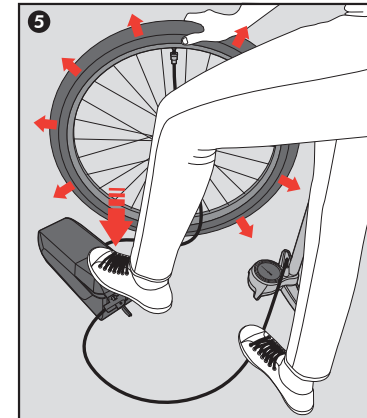

BOOST AIR SYSTEM

Carrying handle
Poignée de transport
Tragegriff
Asa de transporte

Hose
Tuyau
Schlauch
Manguera

Valve tool
Démonte obus
Ventilwerkzeug
Herramienta para sacar obús

MAX
230 psi / 16 bar

- FR** Solution facile pour installer un pneu tubeless.
- EN** Easy way to install Tubeless Tyres.
- ES** Inflador fácil y rápido para neumáticos tubeless.
- DE** Einfache Lösung, um einen schlauchlosen Reifen zu installieren.
- IT** Soluzione facile per installare un pneumatico tubeless.
- NL** Simpele manier om tubeless banden te monteren.
- PT** Solução fácil para instalar pneus tubeless.
- PL** Łatwy montaż opon bezdętkowych.
- HU** Egyszerű mód a tubeless kűlsőgumi felszerelésére.
- RU** Простой способ монтажа бескамерных покрышек.
- RO** Usor de montaj cauciucuri tubeless.
- EL** Ο εύκολος τρόπος για την τοποθέτηση των Tubeless.
- FI** Helppo tapa asentaa tubeless-renkaat.
- CS** Jednoduchá cesta k montáži bezdušového pláště.
- BG** Лесен начин за монтаж на безкамерни гуми.
- TR** Tubeless lastikleri kolayca takabilmeniz için.
- NB/DA** Nem måde at montere slangeløst dæk.
- ZH** 易于安装到真空胎上.
- JA** 簡単にチューブレスタイヤに空気が入ります