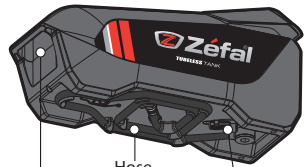

BOOST AIR SYSTEM

Carrying handle
Poignée de transport
Tragegriff
Asa de transporte

Hose
Tuyau
Schlauch
Manguera

Valve tool
Démonte obus
Ventilwerkzeug
Herramienta para sacar obús

MAX
230 psi / 16 bar

- FR** Solution facile pour installer un pneu tubeless.
- EN** Easy way to install Tubeless Tyres.
- ES** Inflador fácil y rápido para neumáticos tubeless.
- DE** Einfache Lösung, um einen schlauchlosen Reifen zu installieren.
- IT** Soluzione facile per installare un pneumatico tubeless.
- NL** Simpele manier om tubeless banden te monteren.
- PT** Solução fácil para instalar pneus tubeless.
- PL** Łatwy montaż opon bezdętkowych.
- HU** Egyszerű mód a tubeless kűlsőgumi felszerelésére.
- RU** Простой способ монтажа бескамерных покрышек.
- RO** Usor de montaj cauciucuri tubeless.
- EL** Ο εύκολος τρόπος για την τοποθέτηση των Tubeless.
- FI** Helppo tapa asentaa tubeless-renkaat.
- CS** Jednoduchá cesta k montáži bezdušového pláště.
- BG** Лесен начин за монтаж на безкамерни гуми.
- TR** Tubeless lastikleri kolayca takabilmeniz için.
- NB/DA** Nem måde at montere slangeløst dæk.
- ZH** 易于安装到真空胎上.
- JA** 簡単にチューブレスタイヤに空気が入ります