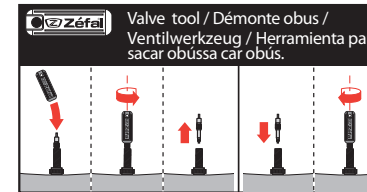

BOOST AIR SYSTEM

Carrying handle
Poignée de transport
Tragegriff
Asa de transporte

Hose
Tuyau
Schlauch
Manguera

Valve tool
Démonte obus
Ventilwerkzeug
Herramienta para sacar obús

MAX
230 psi / 16 bar

- FR** Solution facile pour installer un pneu tubeless.
- EN** Easy way to install Tubeless Tyres.
- ES** Inflador fácil y rápido para neumáticos tubeless.
- DE** Einfache Lösung, um einen schlauchlosen Reifen zu installieren.
- IT** Soluzione facile per installare un pneumatico tubeless.
- NL** Simpele manier om tubeless banden te monteren.
- PT** Solução fácil para instalar pneus tubeless.
- PL** Łatwy montaż opon bezdętkowych.
- HU** Egyszerű mód a tubeless kűlsőgumi felszerelésére.
- RU** Простой способ монтажа бескамерных покрышек.
- RO** Usor de montaj cauciucuri tubeless.
- EL** Ο εύκολος τρόπος για την τοποθέτηση των Tubeless.
- FI** Helppo tapa asentaa tubeless-renkaat.
- CS** Jednoduchá cesta k montáži bezdušového pláště.
- BG** Лесен начин за монтаж на безкамерни гуми.
- TR** Tubeless lastikleri kolayca takabilmeniz için.
- NB/DA** Nem måde at montere slangeløst dæk.
- ZH** 易于安装到真空胎上.
- JA** 簡単にチューブレスタイヤに空気が入ります