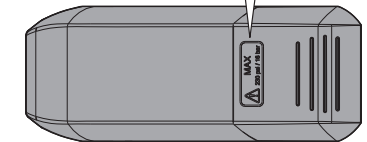

BOOST AIR SYSTEM

Carrying handle
Poignée de transport
Tragegriff
Asa de transporte

Hose
Tuyau
Schlauch
Manguera

Valve tool
Démonte obus
Ventilwerkzeug
Herramienta para sacar obús

MAX
230 psi / 16 bar

- FR** Solution facile pour installer un pneu tubeless.
- EN** Easy way to install Tubeless Tyres.
- ES** Inflador fácil y rápido para neumáticos tubeless.
- DE** Einfache Lösung, um einen schlauchlosen Reifen zu installieren.
- IT** Soluzione facile per installare un pneumatico tubeless.
- NL** Simpele manier om tubeless banden te monteren.
- PT** Solução fácil para instalar pneus tubeless.
- PL** Łatwy montaż opon bezdętkowych.
- HU** Egyszerű mód a tubeless kűlsőgumi felszerelésére.
- RU** Простой способ монтажа бескамерных покрышек.
- RO** Usor de montaj cauciucuri tubeless.
- EL** Ο εύκολος τρόπος για την τοποθέτηση των Tubeless.
- FI** Helppo tapa asentaa tubeless-renkaat.
- CS** Jednoduchá cesta k montáži bezdušového pláště.
- BG** Лесен начин за монтаж на безкамерни гуми.
- TR** Tubeless lastikleri kolayca takabilmeniz için.
- NB/DA** Nem måde at montere slangeløst dæk.
- ZH** 易于安装到真空胎上.
- JA** 簡単にチューブレスタイヤに空気が入ります