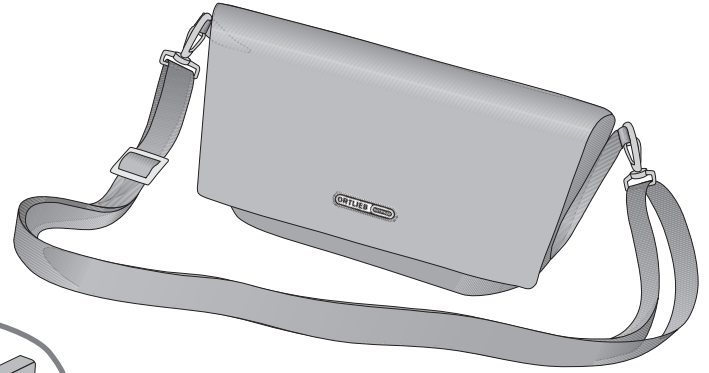

- LENKERTASCHE
- HANDLEBAR BAG
- SACOCHE POUR GUIDON
- BORSA DA MANUBRIO
- STUURTAS
- STYRTASKE
- BOLSA PARA MANILLAR
- STYRSTÅNGS VÅSKA
- STYREVESKE
- TANKOLAUKKU
- TOREBKA NA KIEROWNICE
- ハンドルバーバッグ

1.

22 - 31,8 mm
(Small to oversized) ✓ = O.K.

2.

3.

4.

5.

6.

7.

8.