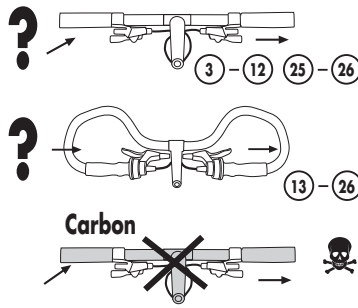

- LENKERTASCHE
- HANDLEBAR BAG
- SACOCHE POUR GUIDON
- BORSA DA MANUBRIO
- STUURTAS
- STYRTASKE
- BOLSA PARA MANILLAR
- STYRSTÅNGS VÅSKA
- STYREVESKE
- TANKOLAUKKU
- TOREBKA NA KIEROWNICE
- ハンドルバーバッグ

1.

22 - 31,8 mm
(Small to oversized) ✓ = O.K.

2.

3.

4.

5.

6.

7.

8.