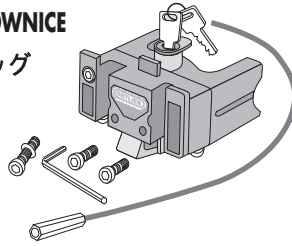

- DE MONTAGEANWEISUNG:
- GB ASSEMBLY INSTRUCTIONS:
- FR INSTRUCTIONS DE MONTAGE:
- IT ISTRUZIONI DI MONTAGGIO:
- NL MONTAGE HANDLEIDING:
- DK MONTERINGSVEJLEDNING:
- ES INSTRUCCIONES DE MONTAJE:
- SE MONTERINGSANVISNING:
- NO MONTERINGSANVISNING:
- FI ASENNUSOHJEET:
- PL INSTRUKCJA MONTAŻU:
- JP 換気の良い所に保管してください。

- LENKERTASCHE
- HANDLEBAR BAG
- SACOCHE POUR GUIDON
- BORSA DA MANUBRIO
- STUURTAS
- STYRTASKE
- BOLSA PARA MANILLAR
- STYRSTÅNGS VÅSKA
- STYREVESKE
- TANKOLAUKKU
- TOREBKA NA KIEROWNICE
- ハンドルバーバッグ