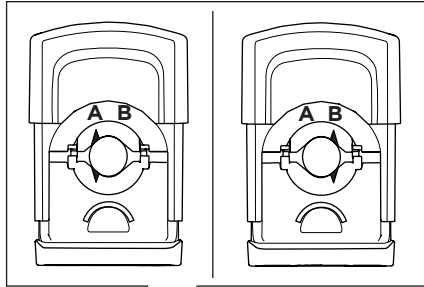

# ➤ Instructions

<p><b>i</b></p>	
	<p>Carbon fiber frame</p>
<p>Min: 21 mm / 0.83"</p> <p>Ø 20-28 mm / 0.79-1.10"</p>	
<p>9-36 M 9-15 kg 20-33 lbs</p>	

EN 14344

x1

x1

x1

x1

x1

x1

x2

x1

1

2

**3**

4

Not ok  
X