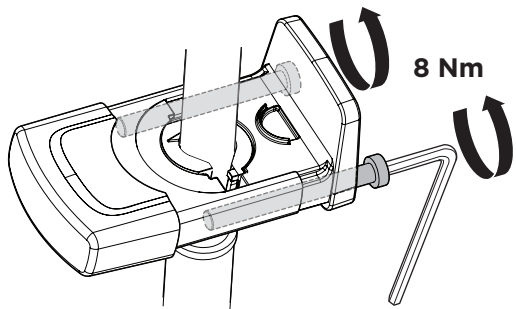

# ➤ Instructions

<p><b>i</b></p>	
	<p>Carbon fiber frame</p>
<p>Min: 21 mm / 0.83"</p> <p>Ø 20-28 mm / 0.79-1.10"</p>	
<p>9-36 M 9-15 kg 20-33 lbs</p>	

EN 14344

x1

x1

x1

x1

x1

x1

x2

x1

1

2

**3**

4

Not ok  
X