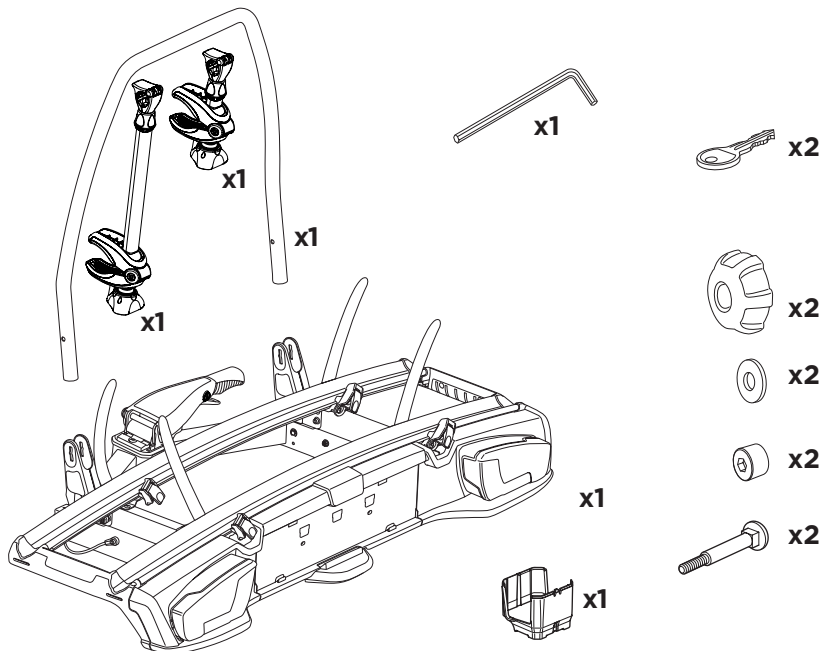

1. **EN** Tow bar-mounted bike carrier
   DE Fahrradträger für die Anhängerkupplung
   FR Porte-vélos sur boule d'attelage
   NL Fietsdrager voor op de trekhaak
   IT Portabici da installare sul gancio da traino
   ES Portabicicletas de bola de remolque
   PT Suporte para bicicleta para engate
   SV Dragkroksmonterad cykelhållare
   DK Cykelholder, der er monteret på anhængertræk
   NO Hengerfestemonteerte lasteholdere
   FI Vetokoukkuun kiinnitettävä polkupyöräteline
   ET Haakekonksule paigaldatav jalgrattahoidik
   LV Uz piekabes āka uzstādāms velosipēdu turētājs
   LT Prie gražūlo tvirtinami dviračių laikikliai
   PL Bagażnik rowerowy montowany na haku holowniczym
   RU Устанавливаемое на фаркопе крепление для велосипедов
   UK Багажник для велосипедів, що монтується на буксирній штанзі
   BG Багажник за велосипеди, монтиран на теглица
   CS Nosič jízdních kol s montáží na tažné zařízení
   SK Nosič bicyklov s montážou na ťažné zariadenie
   SL Prtljažnik za kolesa za na vlečno kljuko
2. **HR/BIH** Nosач bicikla koji se postavlja na kuku za vuču
   RO Suport pentru bicicletă montat pe bara de tracțiune
   HU Vonóhorogra szerelhető kerékpártartó
   EL Σχάρα ποδηλάτου κατασάθρορ
   TR Çeki demirine bağlanan bisiklet taşıyıcı
3. **HE** מנשא אופניים המורכב על הו הגרירה
   AR حامل الدراجة للتثبيت على قضيب القطر
4. **ZH** 拖杆安装式托架
   JA トウバーマウント型サイクルキャリア
   KO 토우바 장착 자전거 캐리어
   TH ครงยึดจับจักรยานแบบติดตั้งกับอุปกรณ์ลากพ่วงท้ายรถ

CITY CRASH

Complies with ISO norm