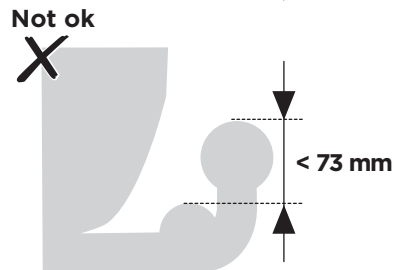

CITY CRASH

Complies with ISO norm

i

i

40 kg
50 kg
60 kg
70 kg
>80 kg

Max 21,3 kg
Max 31,3 kg
Max 41,3 kg
Max 51,3 kg
Max 60 kg*

40 kg
50 kg
60 kg
70 kg
>80 kg

Max 18,7 kg
Max 28,7 kg
Max 38,7 kg
Max 48,7 kg
Max 57,4 kg*