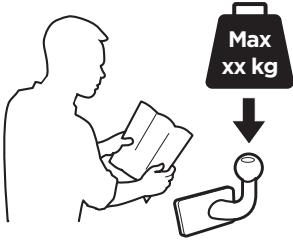

CITY CRASH

Complies with ISO norm

i

i

40 kg
50 kg
60 kg
70 kg
>80 kg

Max 21,3 kg
Max 31,3 kg
Max 41,3 kg
Max 51,3 kg
Max 60 kg*

40 kg
50 kg
60 kg
70 kg
>80 kg

Max 18,7 kg
Max 28,7 kg
Max 38,7 kg
Max 48,7 kg
Max 57,4 kg*