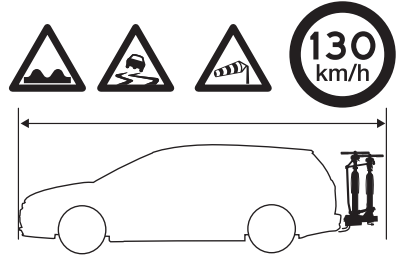

➤ Instructions

Thule VeloSpace XT 2 938

- EN** Tow bar-mounted bike carrier
DE Fahrradträger für die Anhängerkupplung
FR Porte-vélos sur boule d'attelage
NL Fietsdrager voor op de trekhaak
IT Portabici da installare sul gancio da traino
ES Portabicicletas de bola de remolque
PT Suporte para bicicleta para engate
SV Dragkroksmonterad cykelhållare
DK Cykelholder, der er monteret på anhængertræk
NO Hengerfestemonteerte lasteholdere
FI Vetokoukkuun kiinnitettävä polkupyöräteline
ET Haakekonksule paigaldatav jalgrattahoidik
LV Uz piekabes āka uzstādāms velosipēdu turētājs
LT Prie gražūlo tvirtinami dviračių laikikliai
PL Bagażnik rowerowy montowany na haku holowniczym
RU Устанавливаемое на фаркопе крепление для велосипедов
UK Багажник для велосипедів, що монтується на буксирній штанзі
BG Багажник за велосипеди, монтиран на теглица
CS Nosič jízdních kol s montáží na tažné zařízení
SK Nosič bicyklov s montážou na ťažné zariadenie
SL Prtljažnik za kolesa za na vlečno kljuko
- HR/BIH** Nosач bicikla koji se postavlja na kuku za vuču
RO Suport pentru bicicletă montat pe bara de tracțiune
HU Vonóhorogra szerelhető kerékpártartó
EL Σχάρα ποδηλάτου κατασάθρορ
TR Çeki demirine bağlanan bisiklet taşıyıcı
- HE** מנשא אופניים המורכב על הו הגרירה
AR حامل الدراجة للتثبيت على قضيب القطر
- ZH** 拖杆安装式托架
JA トウバーマウント型サイクルキャリア
KO 토우바 장착 자전거 캐리어
TH ครงยึดจับจักรยานแบบติดตั้งกับอุปกรณ์ลากพ่วงท้ายรถ

CITY CRASH

Complies with ISO norm

i

i

40 kg
50 kg
60 kg
70 kg
>80 kg

Max 21,3 kg
Max 31,3 kg
Max 41,3 kg
Max 51,3 kg
Max 60 kg*

40 kg
50 kg
60 kg
70 kg
>80 kg

Max 18,7 kg
Max 28,7 kg
Max 38,7 kg
Max 48,7 kg
Max 57,4 kg*