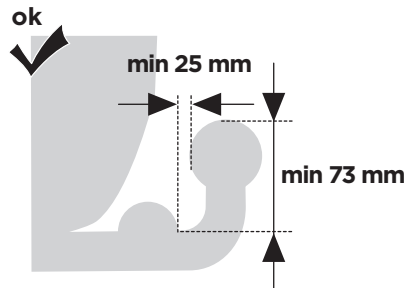

➤ Instructions

Thule VeloSpace XT 2 938

- EN** Tow bar-mounted bike carrier
DE Fahrradträger für die Anhängerkupplung
FR Porte-vélos sur boule d'attelage
NL Fietsdrager voor op de trekhaak
IT Portabici da installare sul gancio da traino
ES Portabicicletas de bola de remolque
PT Suporte para bicicleta para engate
SV Dragkroksmonterad cykelhållare
DK Cykelholder, der er monteret på anhængertræk
NO Hengerfestemonteerte lasteholdere
FI Vetokoukkuun kiinnitettävä polkupyöräteline
ET Haakekonksule paigaldatav jalgrattahoidik
LV Uz piekabes āka uzstādāms velosipēdu turētājs
LT Prie gražūlo tvirtinami dviračių laikikliai
PL Bagażnik rowerowy montowany na haku holowniczym
RU Устанавливаемое на фаркопе крепление для велосипедов
UK Багажник для велосипедів, що монтується на буксирній штанзі
BG Багажник за велосипеди, монтиран на теглица
CS Nosič jízdních kol s montáží na tažné zařízení
SK Nosič bicyklov s montážou na ťažné zariadenie
SL Prtljažnik za kolesa za na vlečno kljuko
- HR/BIH** Nosач bicikla koji se postavlja na kuku za vuču
RO Suport pentru bicicletă montat pe bara de tracțiune
HU Vonóhorogra szerelhető kerékpártartó
EL Σχάρα ποδηλάτου κατασάθρορ
TR Çeki demirine bağlanan bisiklet taşıyıcı
- HE** מנשא אופניים המורכב על הו הגרירה
AR حامل الدراجة للتثبيت على قضيب القطر
- ZH** 拖杆安装式托架
JA トウバーマウント型サイクルキャリア
KO 토우바 장착 자전거 캐리어
TH ครงยึดจับจักรยานแบบติดตั้งกับอุปกรณ์ลากพ่วงท้ายรถ

CITY CRASH

Complies with ISO norm

i

i

40 kg
50 kg
60 kg
70 kg
>80 kg

Max 21,3 kg
Max 31,3 kg
Max 41,3 kg
Max 51,3 kg
Max 60 kg*

40 kg
50 kg
60 kg
70 kg
>80 kg

Max 18,7 kg
Max 28,7 kg
Max 38,7 kg
Max 48,7 kg
Max 57,4 kg*