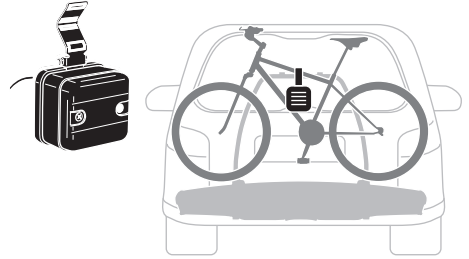

Thule 3rd Brake Light 13pin

9904