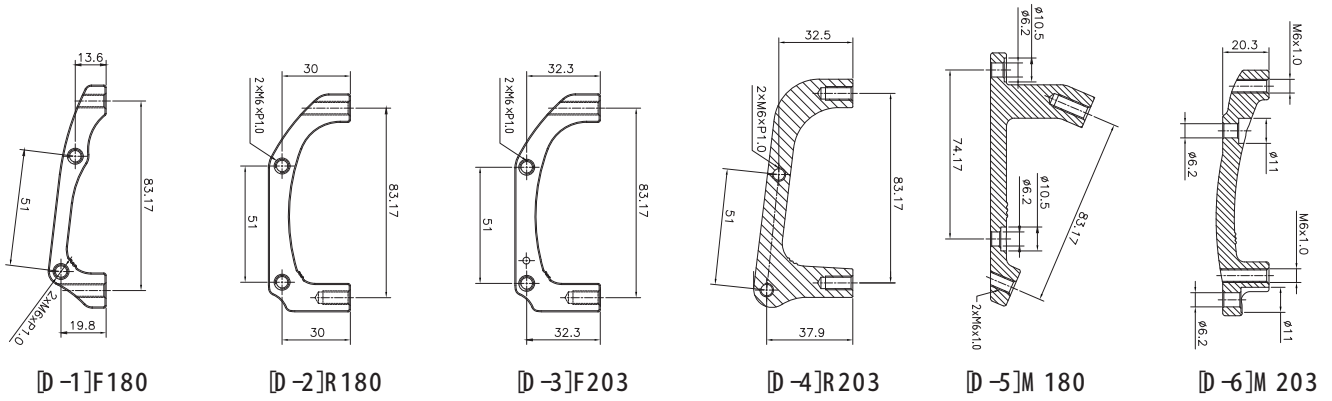

[A-9]F180 (20mm)

[A-10]F203 (20mm)

[A-11]M 180-1

[A-12]M 203-1

Rotor Size	Standard Front Fork	Standard Rear Fork	20mm Fork	Post Mount Fork
ø140 mm	A-1	A-2	-	-
ø160 mm	A-2	A-3	A-8	A-11
ø180 mm	A-3	A-4	A-9	A-11
ø203 mm	A-5	A-10	A-10	A-12

DO4.0 Series (For HD-E710)

Rotor Size	Standard Front Fork	Standard Rear Fork	Post Mount Fork
ø140 mm	None	None	None
ø160 mm	None	None	None
ø180 mm	D-1	D-2	D-5
ø203 mm	D-3	D-4	D-6

Flat Mount / Post Mount Disc Brake