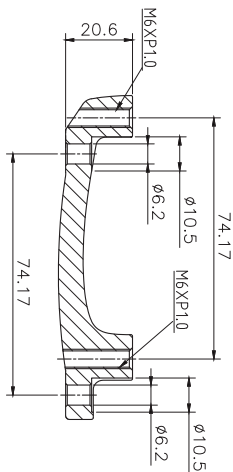

[A-9]F180 (20mm)

[A-10]F203 (20mm)

[A-11]M 180-1

[A-12]M 203-1

Rotor Size	Standard Front Fork	Standard Rear Fork	20mm Fork	Post Mount Fork
ø140 mm	A-1	A-2	-	-
ø160 mm	A-2	A-3	A-8	A-11
ø180 mm	A-3	A-4	A-9	A-11
ø203 mm	A-5	A-10	A-10	A-12

DO4.0 Series (For HD-E710)

Rotor Size	Standard Front Fork	Standard Rear Fork	Post Mount Fork
ø140 mm	None	None	None
ø160 mm	None	None	None
ø180 mm	D-1	D-2	D-5
ø203 mm	D-3	D-4	D-6

Flat Mount / Post Mount Disc Brake

140mmF	FF1 / R - FR1
160mmF	FF2 / R - Fr2

**FLAT MOUNT w/ FM DISC BRAKE**

	140	160
Fork F70	F-5	F-5
Rear R34	-	F-6

**M5 BOLT FOR REAR**

L	10	15	20	25	30	35
B	17mm	22mm	27mm	32mm	37mm	42mm

NOTE: B=L+ 7mm

**Lyra Series**

[L-7]M 203

Rotor Size	Standard Front Fork	Standard Rear Seat Stay
ø140 mm	L-1	L-2
ø160 mm	L-2	L-3
ø180 mm	L-3	L-4
ø203 mm	L-5	L-4

No.	TOPIC	QR CODE
1	<b>Hydraulic Disc Brake Caliper Replacement</b> <a href="http://bit.ly/2jlk7Sy">http://bit.ly/2jlk7Sy</a>	
2	<b>How to Bleed Hydraulic Twin Brake System Using Tektro Bleed Pump</b> <a href="http://bit.ly/2juA15A">http://bit.ly/2juA15A</a>	
3	<b>E-Bike Sensor Control Replacement</b> <a href="http://bit.ly/2juAe8S">http://bit.ly/2juAe8S</a>	
4	<b>Tektro Hydraulic Disc Brake Bleed Instructions</b> <a href="http://bit.ly/2jlu9Tt">http://bit.ly/2jlu9Tt</a>	
5	<b>How to Bleed Tektro Brakes Using Tektro Bleed Pump</b> <a href="http://bit.ly/2jl7XsJ">http://bit.ly/2jl7XsJ</a>	
6	<b>Direct Mount Caliper Brake Installation and Setup</b> <a href="http://bit.ly/2jlh9xg">http://bit.ly/2jlh9xg</a>	
7	<b>Hydraulic Disc Brake Installation and Setup</b> <a href="http://bit.ly/2juDrFt">http://bit.ly/2juDrFt</a>	
8	<b>HDC-330 Lever Blade Replacement</b> <a href="http://bit.ly/2juEfKq">http://bit.ly/2juEfKq</a>	