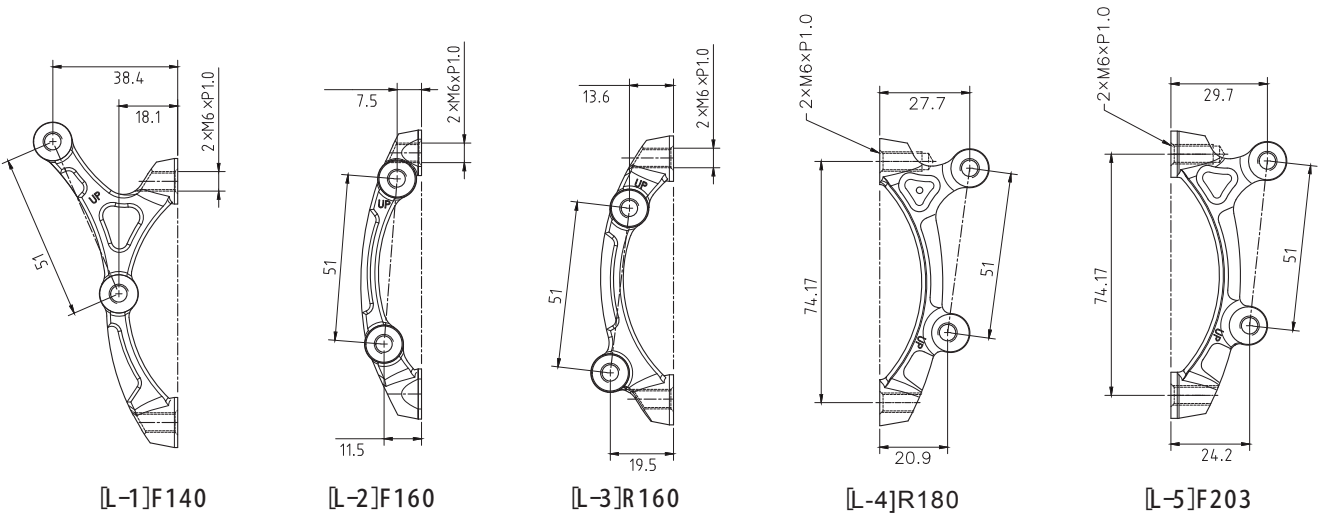

DO4.0 Series (For HD-E710)

Rotor Size	Standard Front Fork	Standard Rear Fork	Post Mount Fork
ø140 mm	None	None	None
ø160 mm	None	None	None
ø180 mm	D-1	D-2	D-5
ø203 mm	D-3	D-4	D-6

Flat Mount / Post Mount Disc Brake

140mmF	FF1 / R - FR1
160mmF	FF2 / R - Fr2

**FLAT MOUNT w/ FM DISC BRAKE**

	140	160
Fork F70	F-5	F-5
Rear R34	-	F-6

**M5 BOLT FOR REAR**

L	10	15	20	25	30	35
B	17mm	22mm	27mm	32mm	37mm	42mm

NOTE: B=L+ 7mm

**Lyra Series**

[L-7]M 203

Rotor Size	Standard Front Fork	Standard Rear Seat Stay
ø140 mm	L-1	L-2
ø160 mm	L-2	L-3
ø180 mm	L-3	L-4
ø203 mm	L-5	L-4

No.	TOPIC	QR CODE
1	<b>Hydraulic Disc Brake Caliper Replacement</b> <a href="http://bit.ly/2jlk7Sy">http://bit.ly/2jlk7Sy</a>	
2	<b>How to Bleed Hydraulic Twin Brake System Using Tektro Bleed Pump</b> <a href="http://bit.ly/2juA15A">http://bit.ly/2juA15A</a>	
3	<b>E-Bike Sensor Control Replacement</b> <a href="http://bit.ly/2juAe8S">http://bit.ly/2juAe8S</a>	
4	<b>Tektro Hydraulic Disc Brake Bleed Instructions</b> <a href="http://bit.ly/2jlu9Tt">http://bit.ly/2jlu9Tt</a>	
5	<b>How to Bleed Tektro Brakes Using Tektro Bleed Pump</b> <a href="http://bit.ly/2jl7XsJ">http://bit.ly/2jl7XsJ</a>	
6	<b>Direct Mount Caliper Brake Installation and Setup</b> <a href="http://bit.ly/2jlh9xg">http://bit.ly/2jlh9xg</a>	
7	<b>Hydraulic Disc Brake Installation and Setup</b> <a href="http://bit.ly/2juDrFt">http://bit.ly/2juDrFt</a>	
8	<b>HDC-330 Lever Blade Replacement</b> <a href="http://bit.ly/2juEfKq">http://bit.ly/2juEfKq</a>	