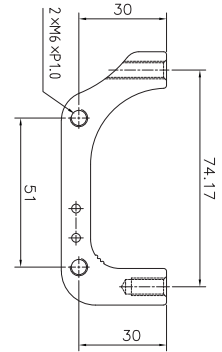

[A-4]AR180