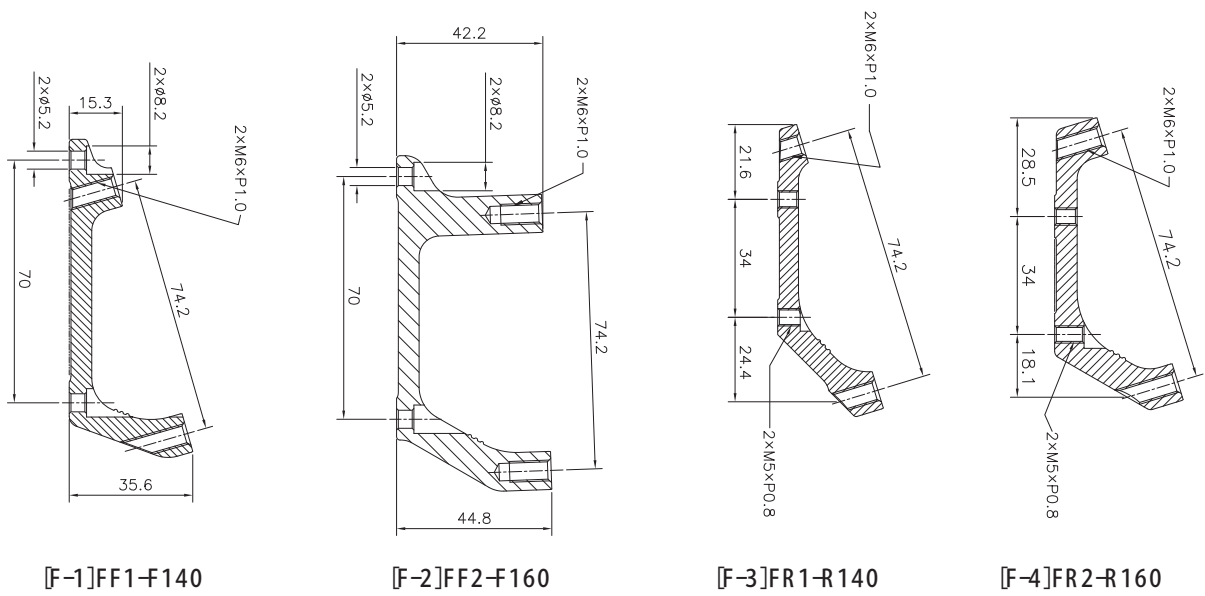

[A-9]F180 (20mm)

[A-10]F203 (20mm)

[A-11]M 180-1

[A-12]M 203-1

Rotor Size	Standard Front Fork	Standard Rear Fork	20mm Fork	Post Mount Fork
ø140 mm	A-1	A-2	-	-
ø160 mm	A-2	A-3	A-8	A-11
ø180 mm	A-3	A-4	A-9	A-11
ø203 mm	A-5	A-10	A-10	A-12

DO4.0 Series (For HD-E710)

Rotor Size	Standard Front Fork	Standard Rear Fork	Post Mount Fork
ø140 mm	None	None	None
ø160 mm	None	None	None
ø180 mm	D-1	D-2	D-5
ø203 mm	D-3	D-4	D-6

Flat Mount / Post Mount Disc Brake