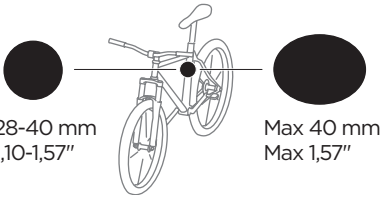

> Instructions

Thule Yepp Maxi Seatpost

12020231, 12020232, 12020234, 12020235, 12020236,
12020237, 12020238, 12020240, 12020253

EN Child bike seat
DE Fahrradkindersitz
FR Siège vélo enfant
NL Fietszitje
IT Seggiolino da bici
ES Portabebés bici
PT Cadeira de criança para bicicleta
SV Cykelbarnstol
DK Cykelstol
NO Barnesete til sykkel
FI Polkupyörän lastenistuin
ET Jalgratta lasteiste
LV Velosipēda bērnu sēdekļis
LT Dviračio kėdutė vaikams
PL Fotelik rowerowy
RU Детское велосипедное сиденье
UK Дитяче велосипедне крісло
BG Детско столче за велосипед
CS Dětská cyklosedačka
SK Detská cyklosedačka
SL Otroški kolesarski sedež
HR/BIH Dječja sjedalica za bicikl

EN 14344

Europe & rest of the world	USA & Canada
9-72 M 9-22 kg 20-48,5 lbs	9-72 M 9-18 kg 20-40 lbs

Compatible seat tubes/ Passende rahmen

Carbon Fiber Frame

1

2

5

6