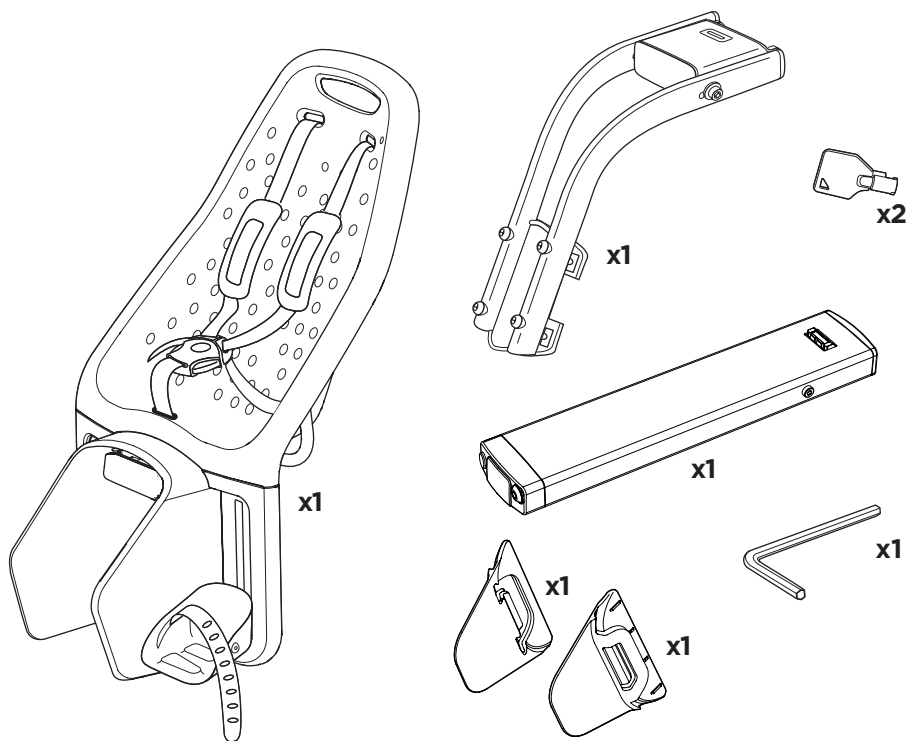

EN Child bike seat
DE Fahrradkindersitz
FR Siège vélo enfant
NL Fietszitje
IT Seggiolino da bici
ES Portabebés bici
PT Cadeira de criança para bicicleta
SV Cykelbarnstol
DK Cykelstol
NO Barnesete til sykkel
FI Polkupyörän lastenistuin
ET Jalgratta lasteiste
LV Velosipēda bērnu sēdekļis
LT Dviračio kėdutė vaikams
PL Fotelik rowerowy
RU Детское велосипедное сиденье
UK Дитяче велосипедне крісло
BG Детско столче за велосипед
CS Dětská cyklosedačka
SK Detská cyklosedačka
SL Otroški kolesarski sedež
HR/BIH Dječja sjedalica za bicikl

RO Scaun de copii pentru bicicletă
HU Kerékpáros gyerekülés
EL Παιδικό κάθισμα ποδηλάτου
TR Çocuk bisiklet koltuğu

HE כיסא אופניים לילד
AR مقعد دراجة الطفل

ZH 儿童自行车座椅
JA お子様用サイクルシート
KO 어린이 자전거 시트
TH เก้าอี้เด็กสำหรับจักรยาน

EN 14344