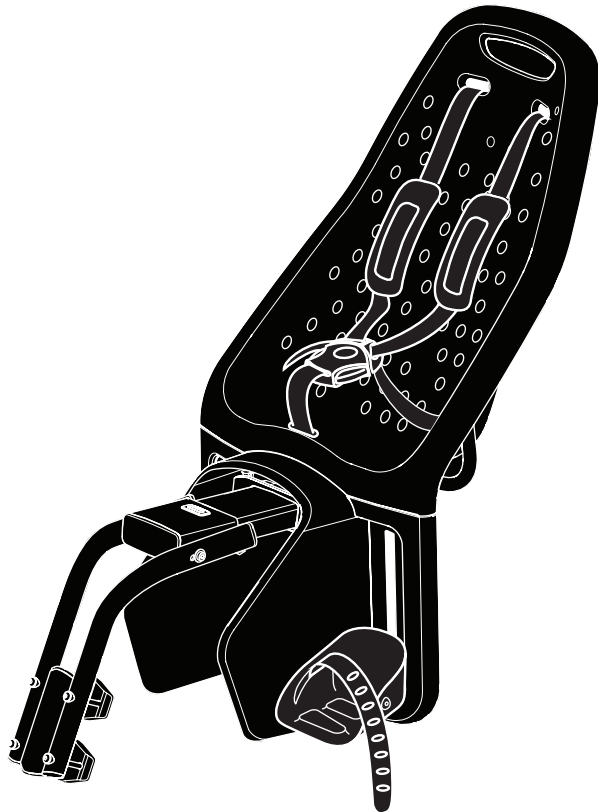

> Instructions

Thule Yepp Maxi Seatpost

12020231, 12020232, 12020234, 12020235, 12020236,
12020237, 12020238, 12020240, 12020253

EN Child bike seat
DE Fahrradkindersitz
FR Siège vélo enfant
NL Fietszitje
IT Seggiolino da bici
ES Portabebés bici
PT Cadeira de criança para bicicleta
SV Cykelbarnstol
DK Cykelstol
NO Barnesete til sykkel
FI Polkupyörän lastenistuin
ET Jalgratta lasteiste
LV Velosipēda bērnu sēdekļis
LT Dviračio kėdutė vaikams
PL Fotelik rowerowy
RU Детское велосипедное сиденье
UK Дитяче велосипедне крісло
BG Детско столче за велосипед
CS Dětská cyklosedačka
SK Detská cyklosedačka
SL Otroški kolesarski sedež
HR/BIH Dječja sjedalica za bicikl

RO Scaun de copii pentru bicicletă
HU Kerékpáros gyerekülés
EL Παιδικό κάθισμα ποδηλάτου
TR Çocuk bisiklet koltuğu

HE כיסא אופניים לילד
AR مقعد دراجة الطفل

ZH 儿童自行车座椅
JA お子様用サイクルシート
KO 어린이 자전거 시트
TH เก้าอี้เด็กสำหรับจักรยาน